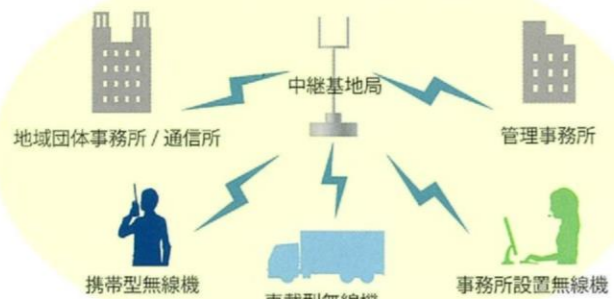

かづさ地域みなさまの財産です。 お仕事の活性化に 元気な町づくりに どんどん活用してください。

陸上無線通信システム